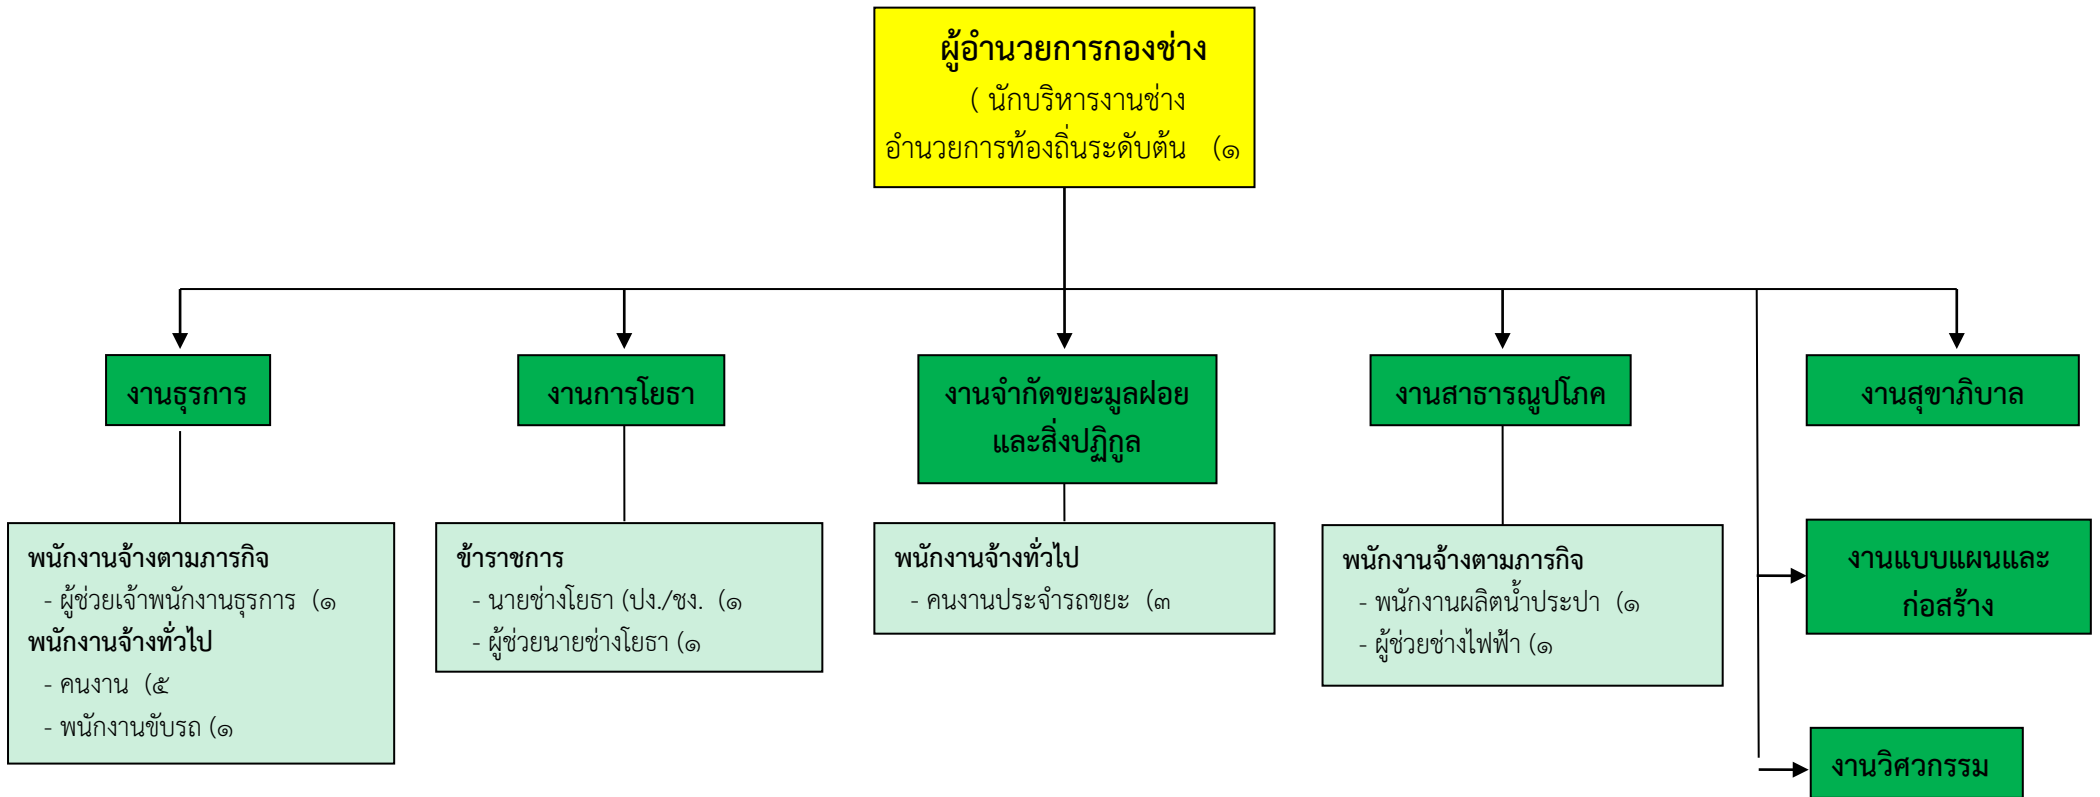

โครงสร้างของกองช่าง
เทศบาลตำบลดอนขมิ้น อำเภอท่ามะกา จังหวัดกาญจนบุรี

มีบุคลากรในกองช่าง จำนวน ๑๕ อัตรา ดังนี้

- | | | | |
|--------------------------------|---------|---|-------|
| - มีจำนวน ข้าราชการ | ทั้งหมด | ๒ | อัตรา |
| - มีจำนวน พนักงานจ้างตามภารกิจ | ทั้งหมด | ๔ | อัตรา |
| - มีจำนวน พนักงานจ้างทั่วไป | ทั้งหมด | ๙ | อัตรา |